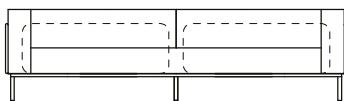

tecidos confira nosso book

acabamento madeira

acabamento metal

acabamento corda (10mm chata)

Sofá Gap, Sofá com 2 braços

SOFÁ 240 X 98 X 64cm (LxPxA)

Almofadas:

- 03 unidades decorativas com faixa 60x60cm
- 01 unidade de assento (L=204cm)
- 02 unidades de encosto (L=118cm)
- 02 unidades de braço (L=16cm)

SOFÁ 260 X 98 X 64cm (LxPxA)

Almofadas:

- 04 unidades decorativas com faixa 60x60cm
- 01 unidade de assento (L=224cm)
- 02 unidades de encosto (L=128cm)
- 02 unidades de braço (L=16cm)

SOFÁ 280 X 98 X 64cm (LxPxA)

Almofadas:

- 04 unidades decorativas com faixa 60x60cm
- 01 unidade de assento (L=244cm)
- 02 unidades de encosto (L=138cm)
- 02 unidades de braço (L=16cm)

SOFÁ 300 X 98 X 64cm (LxPxA)

Almofadas:

- 05 unidades decorativas com faixa 60x60cm
- 01 unidade de assento (L=264cm)
- 02 unidades de encosto (L=148cm)
- 02 unidades de braço (L=16cm)