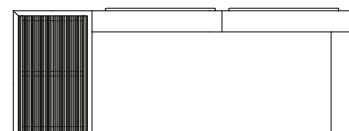

01 unidades de braço (L=16cm)

SOFÁ 280 X 98 X 64cm (LxPxA)

Deck com largura de 60cm

Almofadas:

03 unidades decorativas com faixa 60x60cm

01 unidade de assento (L=202cm)

02 unidades de encosto (L=109cm)

01 unidades de braço (L=16cm)

SOFÁ 300 X 98 X 64cm (LxPxA)

Deck com largura de 96cm

Almofadas:

04 unidades decorativas com faixa 60x60cm

01 unidade de assento (L=186cm)

02 unidades de encosto (L=101cm)

01 unidades de braço (L=16cm)

VISTA SUPERIOR

SOFÁ 240 X 98 X 64cm (LxPxA)

Chaise Gap Deck, Chaises com Deck

CHAISE DECK 1BR
150 X 150 X 64cm (LxPxA)

Deck com largura de 30cm

Almofadas:

01 unidades decorativas pastel 100x100cm

01 unidade de assento (102x132cm)