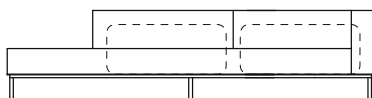

SOFÁ 220 X 98 X 64cm (LxPxA)

Almofadas:
03 unidades decorativas com faixa 60x60cm
01 unidade de assento (L=220cm)
02 unidades de encosto (L=110cm)

SOFÁ 240 X 98 X 64cm (LxPxA)

Almofadas:
03 unidades decorativas com faixa 60x60cm
01 unidade de assento (L=240cm)
02 unidades de encosto (L=120cm)

SOFÁ 260 X 98 X 64cm (LxPxA)

Almofadas:
04 unidades decorativas com faixa 60x60cm
01 unidade de assento (L=260cm)
02 unidades de encosto (L=130cm)

VISTA SUPERIOR
SOFÁ 240 X 98 X 64cm (LxPxA)

Sofá Gap, Sofá com 1 braço e encosto recuado

SOFÁ 240 X 98 X 64cm (LxPxA)

Recuo com largura de 60cm
Almofadas:
03 unidades decorativas com faixa 60x60cm
01 unidade de assento (L=222cm)
02 unidades de encosto (L=89cm)
01 unidades de braço (L=16cm)