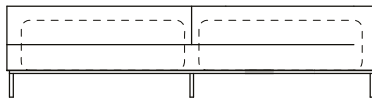

Almofadas:

- 03 unidades decorativas com faixa 60x60cm
- 01 unidade de assento (L=222cm)
- 02 unidades de encosto (L=119cm)
- 01 unidades de braço (L=16cm)

SOFÁ 260 X 98 X 64cm (LxPxA)

Almofadas:

- 04 unidades decorativas com faixa 60x60cm
- 01 unidade de assento (L=242cm)
- 02 unidades de encosto (L=129cm)
- 01 unidades de braço (L=16cm)

VISTA SUPERIOR
SOFÁ 240 X 98 X 64cm (LxPxA)

Sofá Gap, Sofá sem braços

SOFÁ 200 X 98 X 64cm (LxPxA)

Almofadas:
03 unidades decorativas com faixa 60x60cm
01 unidade de assento (L=200cm)
02 unidades de encosto (L=100cm)

SOFÁ 220 X 98 X 64cm (LxPxA)

Almofadas:
03 unidades decorativas com faixa 60x60cm
01 unidade de assento (L=220cm)
02 unidades de encosto (L=110cm)

SOFÁ 240 X 98 X 64cm (LxPxA)

Almofadas:
03 unidades decorativas com faixa 60x60cm
01 unidade de assento (L=240cm)
02 unidades de encosto (L=120cm)