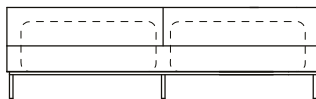

SOFÁ 220 X 98 X 64cm (LxPxA)

Almofadas:

- 03 unidades decorativas com faixa 60x60cm
- 01 unidade de assento (L=202cm)
- 02 unidades de encosto (L=109cm)
- 01 unidades de braço (L=16cm)

SOFÁ 240 X 98 X 64cm (LxPxA)

Almofadas:

- 03 unidades decorativas com faixa 60x60cm
- 01 unidade de assento (L=222cm)
- 02 unidades de encosto (L=119cm)
- 01 unidades de braço (L=16cm)

SOFÁ 260 X 98 X 64cm (LxPxA)

Almofadas:

- 04 unidades decorativas com faixa 60x60cm
- 01 unidade de assento (L=242cm)
- 02 unidades de encosto (L=129cm)
- 01 unidades de braço (L=16cm)

VISTA SUPERIOR
SOFÁ 240 X 98 X 64cm (LxPxA)

Sofá Gap, Sofá sem braços

SOFÁ 200 X 98 X 64cm (LxPxA)

Almofadas:
03 unidades decorativas com faixa 60x60cm
01 unidade de assento (L=200cm)
02 unidades de encosto (L=100cm)

SOFÁ 220 X 98 X 64cm (LxPxA)

Almofadas:
03 unidades decorativas com faixa 60x60cm
01 unidade de assento (L=220cm)
02 unidades de encosto (L=110cm)

SOFÁ 240 X 98 X 64cm (LxPxA)

Almofadas:
03 unidades decorativas com faixa 60x60cm
01 unidade de assento (L=240cm)
02 unidades de encosto (L=120cm)