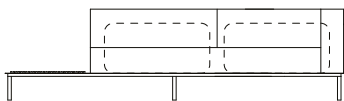

Sofá Gap Deck, Sofá com Deck

SOFÁ 240 X 98 X 64cm (LxPxA)

Deck com largura de 60cm

Almofadas:

03 unidades decorativas com faixa 60x60cm

01 unidade de assento (L=162cm)

02 unidades de encosto (L=89cm)

01 unidades de braço (L=16cm)