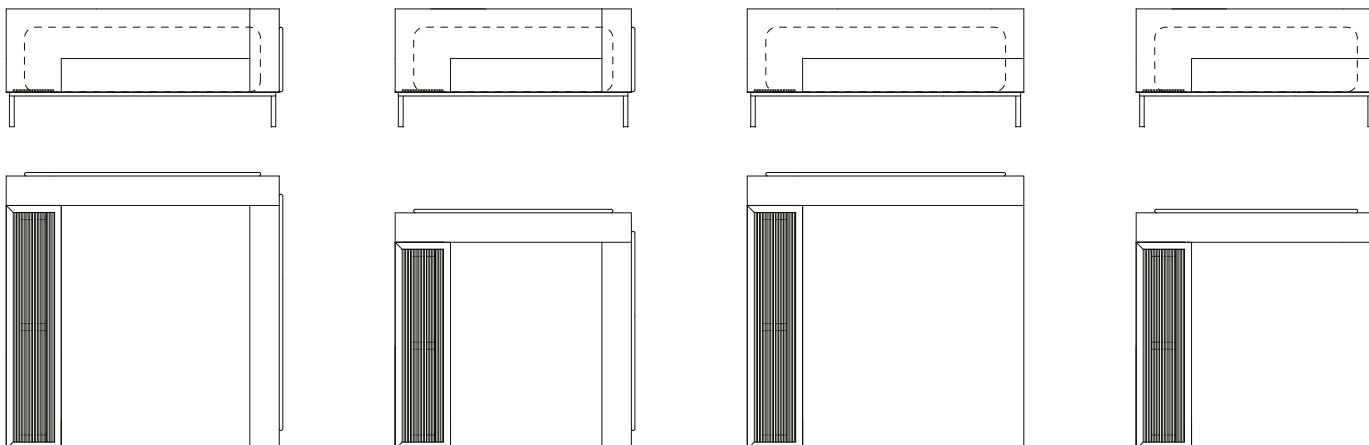

01 unidades de braço (L=16cm)

SOFÁ 280 X 98 X 64cm (LxPxA)

Deck com largura de 60cm

Almofadas:

03 unidades decorativas com faixa 60x60cm

01 unidade de assento (L=202cm)

02 unidades de encosto (L=109cm)

01 unidades de braço (L=16cm)

SOFÁ 300 X 98 X 64cm (LxPxA)

Deck com largura de 96cm

Almofadas:

04 unidades decorativas com faixa 60x60cm

01 unidade de assento (L=186cm)

02 unidades de encosto (L=101cm)

01 unidades de braço (L=16cm)

VISTA SUPERIOR

SOFÁ 240 X 98 X 64cm (LxPxA)

Chaise Gap Deck, Chaises com Deck

CHAISE DECK 1BR
150 X 150 X 64cm (LxPxA)

Deck com largura de 30cm

Almofadas:

01 unidades decorativas pastel 100x100cm

01 unidade de assento (102x132cm)