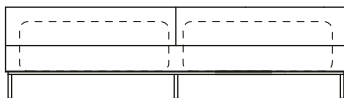

Almofadas:

- 03 unidades decorativas com faixa 60x60cm
- 01 unidade de assento (L=222cm)
- 02 unidades de encosto (L=119cm)
- 01 unidades de braço (L=16cm)

SOFÁ 260 X 98 X 64cm (LxPxA)

Almofadas:

- 04 unidades decorativas com faixa 60x60cm
- 01 unidade de assento (L=242cm)
- 02 unidades de encosto (L=129cm)
- 01 unidades de braço (L=16cm)

VISTA SUPERIOR
SOFÁ 240 X 98 X 64cm (LxPxA)

Sofá Gap, Sofá sem braços

SOFÁ 200 X 98 X 64cm (LxPxA)

Almofadas:
03 unidades decorativas com faixa 60x60cm
01 unidade de assento (L=200cm)
02 unidades de encosto (L=100cm)

SOFÁ 220 X 98 X 64cm (LxPxA)

Almofadas:
03 unidades decorativas com faixa 60x60cm
01 unidade de assento (L=220cm)
02 unidades de encosto (L=110cm)

SOFÁ 240 X 98 X 64cm (LxPxA)

Almofadas:
03 unidades decorativas com faixa 60x60cm
01 unidade de assento (L=240cm)
02 unidades de encosto (L=120cm)