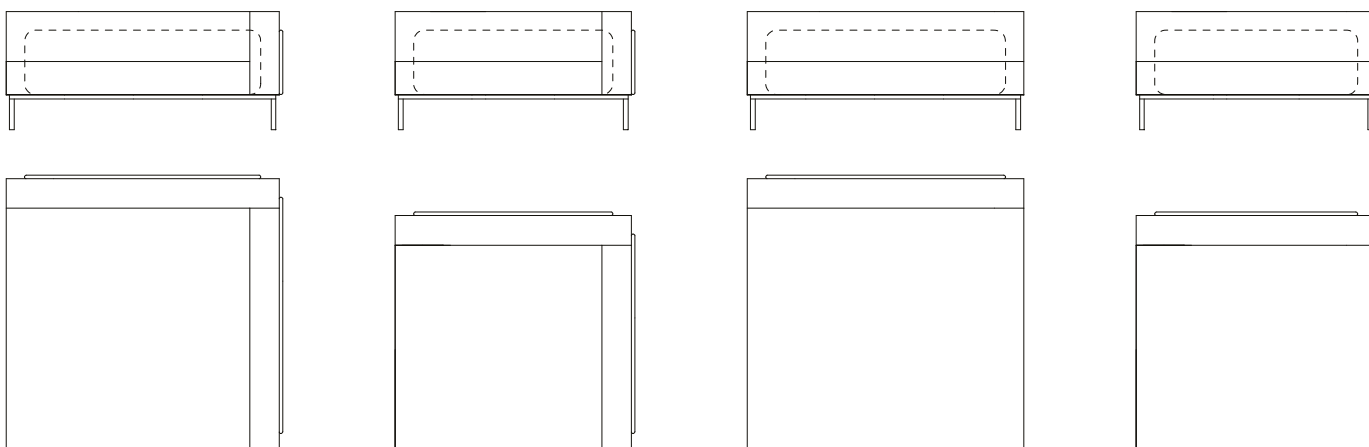

01 unidades de encosto (128x45cm)

01 unidades de braço (L=16cm)

CHAISE DECK SBR
150 X 150 X 64cm (LxPxA)

Deck com largura de 30cm

Almofadas:

01 unidades decorativas pastel 100x100cm

01 unidade de assento (120x132cm)

01 unidades de encosto (150x45cm)

CHAISE DECK SBR
130 X 130 X 64cm (LxPxA)

Deck com largura de 30cm

Almofadas:

01 unidades decorativas pastel 100x100cm

01 unidade de assento (100x112cm)

01 unidades de encosto (130x45cm)

Chaise Gap, Chaises sem deck

CHAISE 1BR
150 X 150 X 64cm (LxPxA)

Almofadas:

01 unidades decorativas pastel 100x100cm

01 unidade de assento (132x132cm)

01 unidades de encosto (148x45cm)

01 unidades de braço (L=16cm)