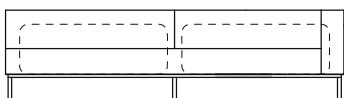

Almofadas:

- 04 unidades decorativas com faixa 60x60cm
- 01 unidade de assento (L=244cm)
- 02 unidades de encosto (L=138cm)
- 02 unidades de braço (L=16cm)

SOFÁ 300 X 98 X 64cm (LxPxA)

Almofadas:

- 05 unidades decorativas com faixa 60x60cm
- 01 unidade de assento (L=264cm)
- 02 unidades de encosto (L=148cm)
- 02 unidades de braço (L=16cm)

VISTA SUPERIOR
SOFÁ 240 X 98 X 64cm (LxPxA)

Sofá Gap, Sofá com 1 braço

SOFÁ 200 X 98 X 64cm (LxPxA)

Almofadas:

- 03 unidades decorativas com faixa 60x60cm
- 01 unidade de assento (L=182cm)
- 02 unidades de encosto (L=99cm)
- 01 unidades de braço (L=16cm)

SOFÁ 220 X 98 X 64cm (LxPxA)

Almofadas:

- 03 unidades decorativas com faixa 60x60cm
- 01 unidade de assento (L=202cm)
- 02 unidades de encosto (L=109cm)
- 01 unidades de braço (L=16cm)

SOFÁ 240 X 98 X 64cm (LxPxA)

Almofadas:

- 03 unidades decorativas com faixa 60x60cm
- 01 unidade de assento (L=222cm)
- 02 unidades de encosto (L=119cm)
- 01 unidades de braço (L=16cm)

SOFÁ 260 X 98 X 64cm (LxPxA)

Almofadas:

- 04 unidades decorativas com faixa 60x60cm
- 01 unidade de assento (L=242cm)
- 02 unidades de encosto (L=129cm)
- 01 unidades de braço (L=16cm)