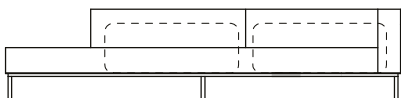

SOFÁ 280 X 98 X 64cm (LxPxA)

Recuo com largura de 60cm
Almofadas:
03 unidades decorativas com faixa 60x60cm
01 unidade de assento (L=262cm)
02 unidades de encosto (L=109cm)
01 unidades de braço (L=16cm)