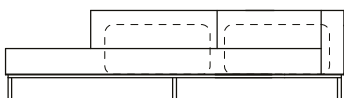

VISTA SUPERIOR
SOFÁ 240 X 98 X 64cm (LxPxA)

Sofá Gap, Sofá sem braços

SOFÁ 200 X 98 X 64cm (LxPxA)

Almofadas:
03 unidades decorativas com faixa 60x60cm
01 unidade de assento (L=200cm)
02 unidades de encosto (L=100cm)

SOFÁ 220 X 98 X 64cm (LxPxA)

Almofadas:
03 unidades decorativas com faixa 60x60cm
01 unidade de assento (L=220cm)
02 unidades de encosto (L=110cm)

SOFÁ 240 X 98 X 64cm (LxPxA)

Almofadas:
03 unidades decorativas com faixa 60x60cm
01 unidade de assento (L=240cm)
02 unidades de encosto (L=120cm)

SOFÁ 260 X 98 X 64cm (LxPxA)

Almofadas:
04 unidades decorativas com faixa 60x60cm
01 unidade de assento (L=260cm)
02 unidades de encosto (L=130cm)

VISTA SUPERIOR
SOFÁ 240 X 98 X 64cm (LxPxA)

Sofá Gap, Sofá com 1 braço e encosto recuado