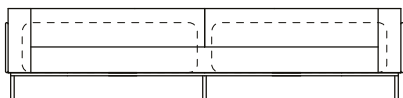

tecidos confira nosso book

acabamento madeira

acabamento metal

acabamento corda (10mm chata)

Sofá Gap, Sofá com 2 braços

SOFÁ 240 X 98 X 64cm (LxPxA)

Almofadas:

- 03 unidades decorativas com faixa 60x60cm
- 01 unidade de assento (L=204cm)
- 02 unidades de encosto (L=118cm)
- 02 unidades de braço (L=16cm)

SOFÁ 260 X 98 X 64cm (LxPxA)

Almofadas:

- 04 unidades decorativas com faixa 60x60cm
- 01 unidade de assento (L=224cm)
- 02 unidades de encosto (L=128cm)
- 02 unidades de braço (L=16cm)

SOFÁ 280 X 98 X 64cm (LxPxA)

Almofadas:

- 04 unidades decorativas com faixa 60x60cm
- 01 unidade de assento (L=244cm)
- 02 unidades de encosto (L=138cm)
- 02 unidades de braço (L=16cm)

SOFÁ 300 X 98 X 64cm (LxPxA)

Almofadas:

- 05 unidades decorativas com faixa 60x60cm
- 01 unidade de assento (L=264cm)
- 02 unidades de encosto (L=148cm)
- 02 unidades de braço (L=16cm)