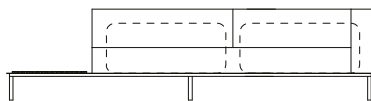

VISTA SUPERIOR
SOFÁ 240 X 98 X 64cm (LxPxA)

Sofá Gap Deck, Sofá com Deck

SOFÁ 240 X 98 X 64cm (LxPxA)

Deck com largura de 60cm

Almofadas:

03 unidades decorativas com faixa 60x60cm

01 unidade de assento (L=162cm)

02 unidades de encosto (L=89cm)

01 unidades de braço (L=16cm)

SOFÁ 260 X 98 X 64cm (LxPxA)

Deck com largura de 60cm

Almofadas:

03 unidades decorativas com faixa 60x60cm

01 unidade de assento (L=182cm)

02 unidades de encosto (L=99cm)

01 unidades de braço (L=16cm)

SOFÁ 280 X 98 X 64cm (LxPxA)

Deck com largura de 60cm

Almofadas:

03 unidades decorativas com faixa 60x60cm

01 unidade de assento (L=202cm)

02 unidades de encosto (L=109cm)

01 unidades de braço (L=16cm)