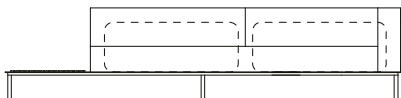

02 unidades de encosto (L=89cm)

01 unidades de braço (L=16cm)

SOFÁ 260 X 98 X 64cm (LxPxA)

Deck com largura de 60cm

Almofadas:

03 unidades decorativas com faixa 60x60cm

01 unidade de assento (L=182cm)

02 unidades de encosto (L=99cm)

01 unidades de braço (L=16cm)

SOFÁ 280 X 98 X 64cm (LxPxA)

Deck com largura de 60cm

Almofadas:

03 unidades decorativas com faixa 60x60cm

01 unidade de assento (L=202cm)

02 unidades de encosto (L=109cm)

01 unidades de braço (L=16cm)