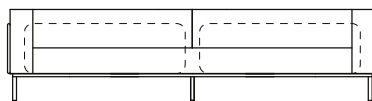

tecidos confira nosso book

acabamento madeira

acabamento metal

acabamento corda (10mm chata)

Sofá Gap, Sofá com 2 braços

SOFÁ 240 X 98 X 64cm (LxPxA)

Almofadas:

- 03 unidades decorativas com faixa 60x60cm
- 01 unidade de assento (L=204cm)
- 02 unidades de encosto (L=118cm)
- 02 unidades de braço (L=16cm)

SOFÁ 260 X 98 X 64cm (LxPxA)

Almofadas:

- 04 unidades decorativas com faixa 60x60cm
- 01 unidade de assento (L=224cm)
- 02 unidades de encosto (L=128cm)
- 02 unidades de braço (L=16cm)

SOFÁ 280 X 98 X 64cm (LxPxA)

Almofadas:

- 04 unidades decorativas com faixa 60x60cm
- 01 unidade de assento (L=244cm)
- 02 unidades de encosto (L=138cm)
- 02 unidades de braço (L=16cm)

SOFÁ 300 X 98 X 64cm (LxPxA)

Almofadas:

- 05 unidades decorativas com faixa 60x60cm
- 01 unidade de assento (L=264cm)
- 02 unidades de encosto (L=148cm)
- 02 unidades de braço (L=16cm)