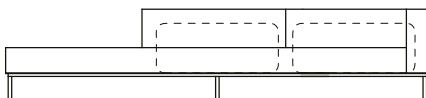

SOFÁ 300 X 98 X 64cm (LxPxA)

Recuo com largura de 96cm
Almofadas:
04 unidades decorativas com faixa 60x60cm
01 unidade de assento (L=282cm)
02 unidades de encosto (L=101cm)
01 unidades de braço (L=16cm)