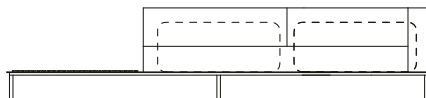

02 unidades de encosto (L=89cm)

01 unidades de braço (L=16cm)

SOFÁ 260 X 98 X 64cm (LxPxA)

Deck com largura de 60cm

Almofadas:

03 unidades decorativas com faixa 60x60cm

01 unidade de assento (L=182cm)

02 unidades de encosto (L=99cm)

01 unidades de braço (L=16cm)

SOFÁ 280 X 98 X 64cm (LxPxA)

Deck com largura de 60cm

Almofadas:

03 unidades decorativas com faixa 60x60cm

01 unidade de assento (L=202cm)

02 unidades de encosto (L=109cm)

01 unidades de braço (L=16cm)

SOFÁ 300 X 98 X 64cm (LxPxA)

Deck com largura de 96cm

Almofadas:

04 unidades decorativas com faixa 60x60cm

01 unidade de assento (L=186cm)

02 unidades de encosto (L=101cm)

01 unidades de braço (L=16cm)

VISTA SUPERIOR