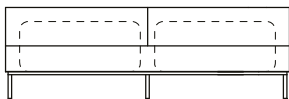

SOFÁ 220 X 98 X 64cm (LxPxA)

Almofadas:

- 03 unidades decorativas com faixa 60x60cm
- 01 unidade de assento (L=202cm)
- 02 unidades de encosto (L=109cm)
- 01 unidades de braço (L=16cm)

SOFÁ 240 X 98 X 64cm (LxPxA)

Almofadas:

- 03 unidades decorativas com faixa 60x60cm
- 01 unidade de assento (L=222cm)
- 02 unidades de encosto (L=119cm)
- 01 unidades de braço (L=16cm)

SOFÁ 260 X 98 X 64cm (LxPxA)

Almofadas:

- 04 unidades decorativas com faixa 60x60cm
- 01 unidade de assento (L=242cm)
- 02 unidades de encosto (L=129cm)
- 01 unidades de braço (L=16cm)

VISTA SUPERIOR
SOFÁ 240 X 98 X 64cm (LxPxA)

Sofá Gap, Sofá sem braços

SOFÁ 200 X 98 X 64cm (LxPxA)

Almofadas:
03 unidades decorativas com faixa 60x60cm
01 unidade de assento (L=200cm)
02 unidades de encosto (L=100cm)